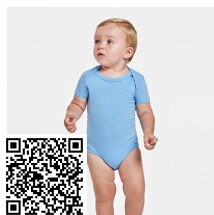

PRODUCTES RELACIONATS

HONEY BD7200