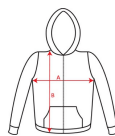

ESQUEMA

QUANTITATS

	Caixa	Pack
Nen:	25 ut.	1 ut.