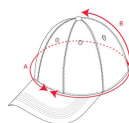

PANEL GO7008

KIDS

DESCRIPCIÓN

Gorra 6 paneles con sándwich a contraste. 6 agujeros de ventilación bordados a contraste. 6 líneas pespunte en visera. Cinta antisudoral en el interior. Cierre velcro.

COMPOSICIÓN

100% algodón, 260 g/m².

OBSERVACIONES

*Etiqueta removible. *Modelo con unidad mínima de venta un pack completo.

TALLAS

Adultos:: UNICA / Niños:: GORRA NIÑO

ESQUEMA

CANTIDADES

	Caja	Pack
Niños:	200 ud.	25 ud.

COLORES

TALLAS

Adultos:	UNICA
PERÍMETRO (A)	59cm
ANCHO (A)	17cm
LARGO (D)	59cm
ALTURA (C)	17cm
Niños:	GORRA NIÑO
PERÍMETRO (A)	56cm
ANCHO (A)	17cm
LARGO (D)	59cm
ALTURA (C)	15cm

REPROCESOS DISPONIBLES

PRODUCTOS RELACIONADOS